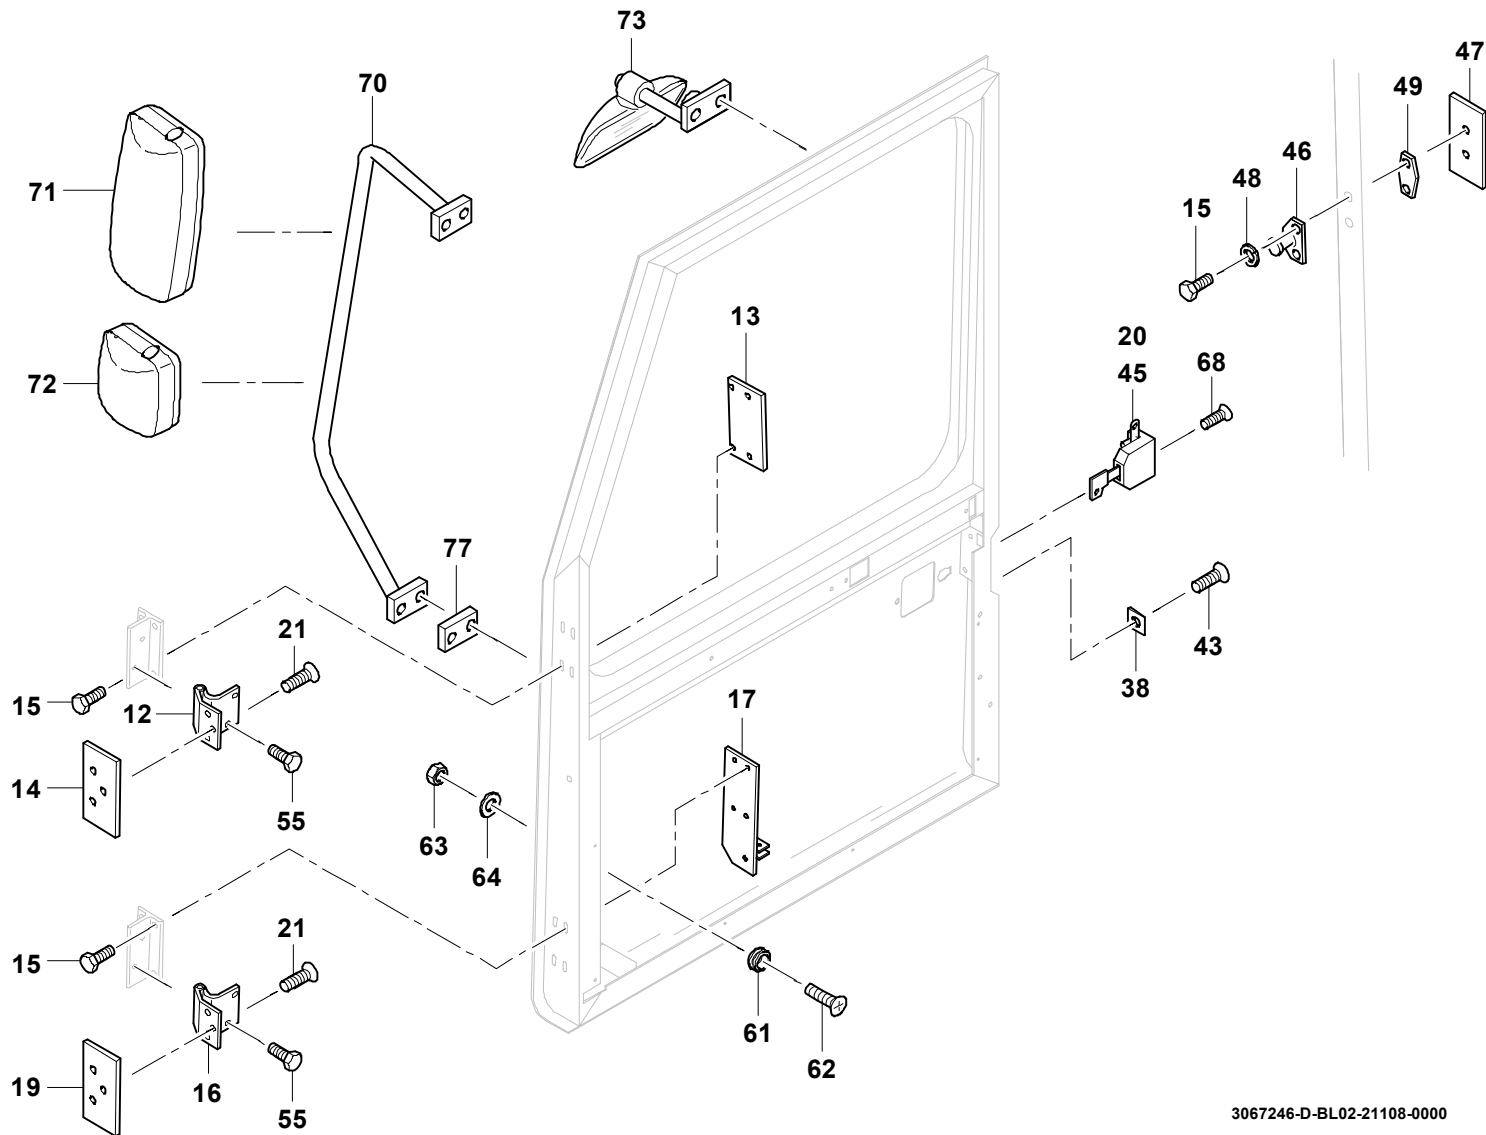

GROVE

TUER ZSB. RECHTS
DOOR ASSEMBLY, RIGHT

BILDTADEL
PICTORIAL DISPLAY

GMK 5220
BE 550
G 231

211.08

3067246-ETL D

1/3

3067246-D-BL01-21108-0000

TUER ZSB. RECHTS
DOOR ASSEMBLY, RIGHT

BILDТАFЕL
PICTORIAL DISPLAY

GMK 5220
BE 550
G 231

211.08

3067246-ETL D

2/3

GROVE

TUER ZSB. RECHTS
DOOR ASSEMBLY, RIGHT

BILDTADEL
PICTORIAL DISPLAY

GMK 5220
BE 550
G 231

211.08

3067246-ETL D

3/3

3067246-D-BL03-21108-0000