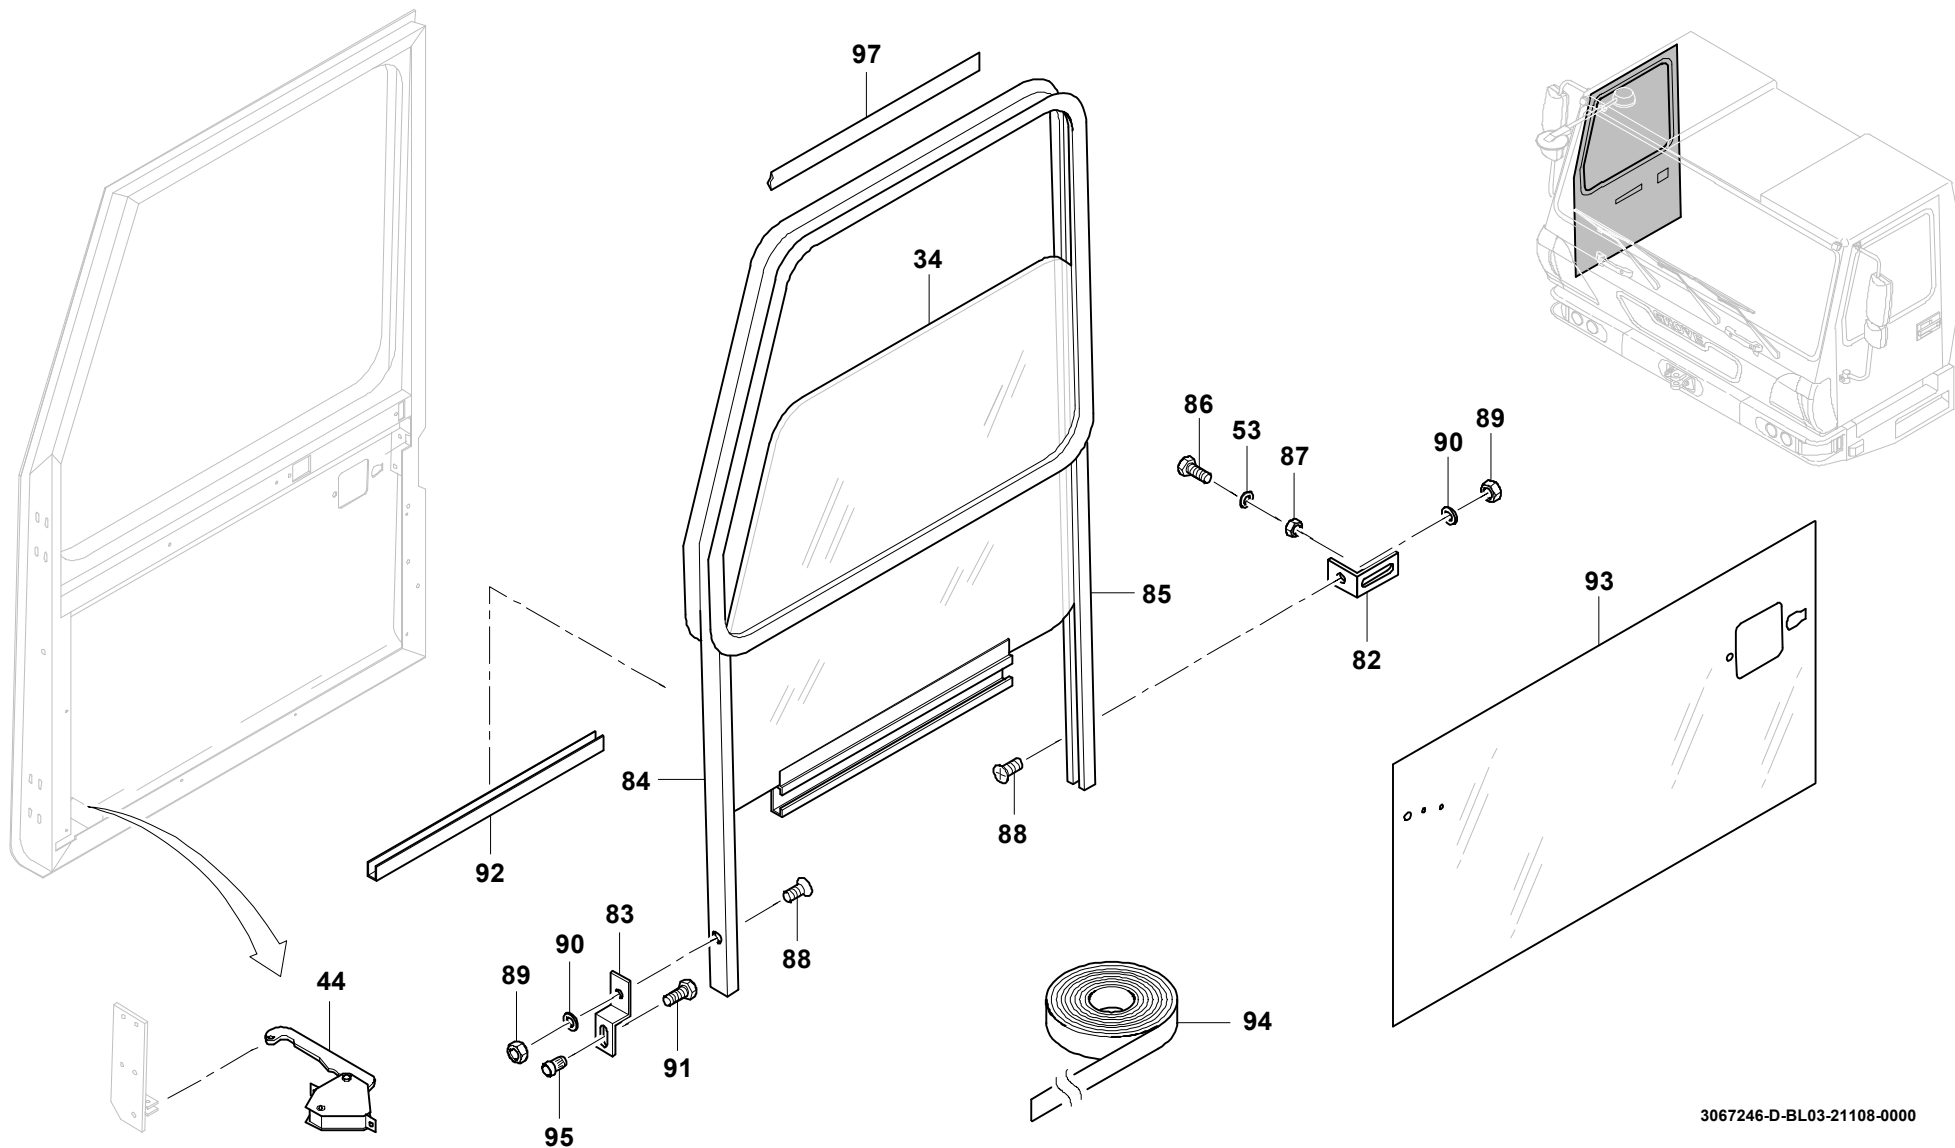

GROVE

TUER ZSB. RECHTS
DOOR ASSEMBLY, RIGHT

BILDTADEL
PICTORIAL DISPLAY

GMK 5220
BE 550
G 231

211.08

3067246-ETL D

1/3

3067246-D-BL01-21108-0000

TUER ZSB. RECHTS
DOOR ASSEMBLY, RIGHT

BILDТАFЕL
PICTORIAL DISPLAY

GMK 5220
BE 550
G 231

211.08

3067246-ETL D

2/3

GROVE

TUER ZSB. RECHTS
DOOR ASSEMBLY, RIGHT

BILDTADEL
PICTORIAL DISPLAY

GMK 5220
BE 550
G 231

211.08

3067246-ETL D

3/3

3067246-D-BL03-21108-0000