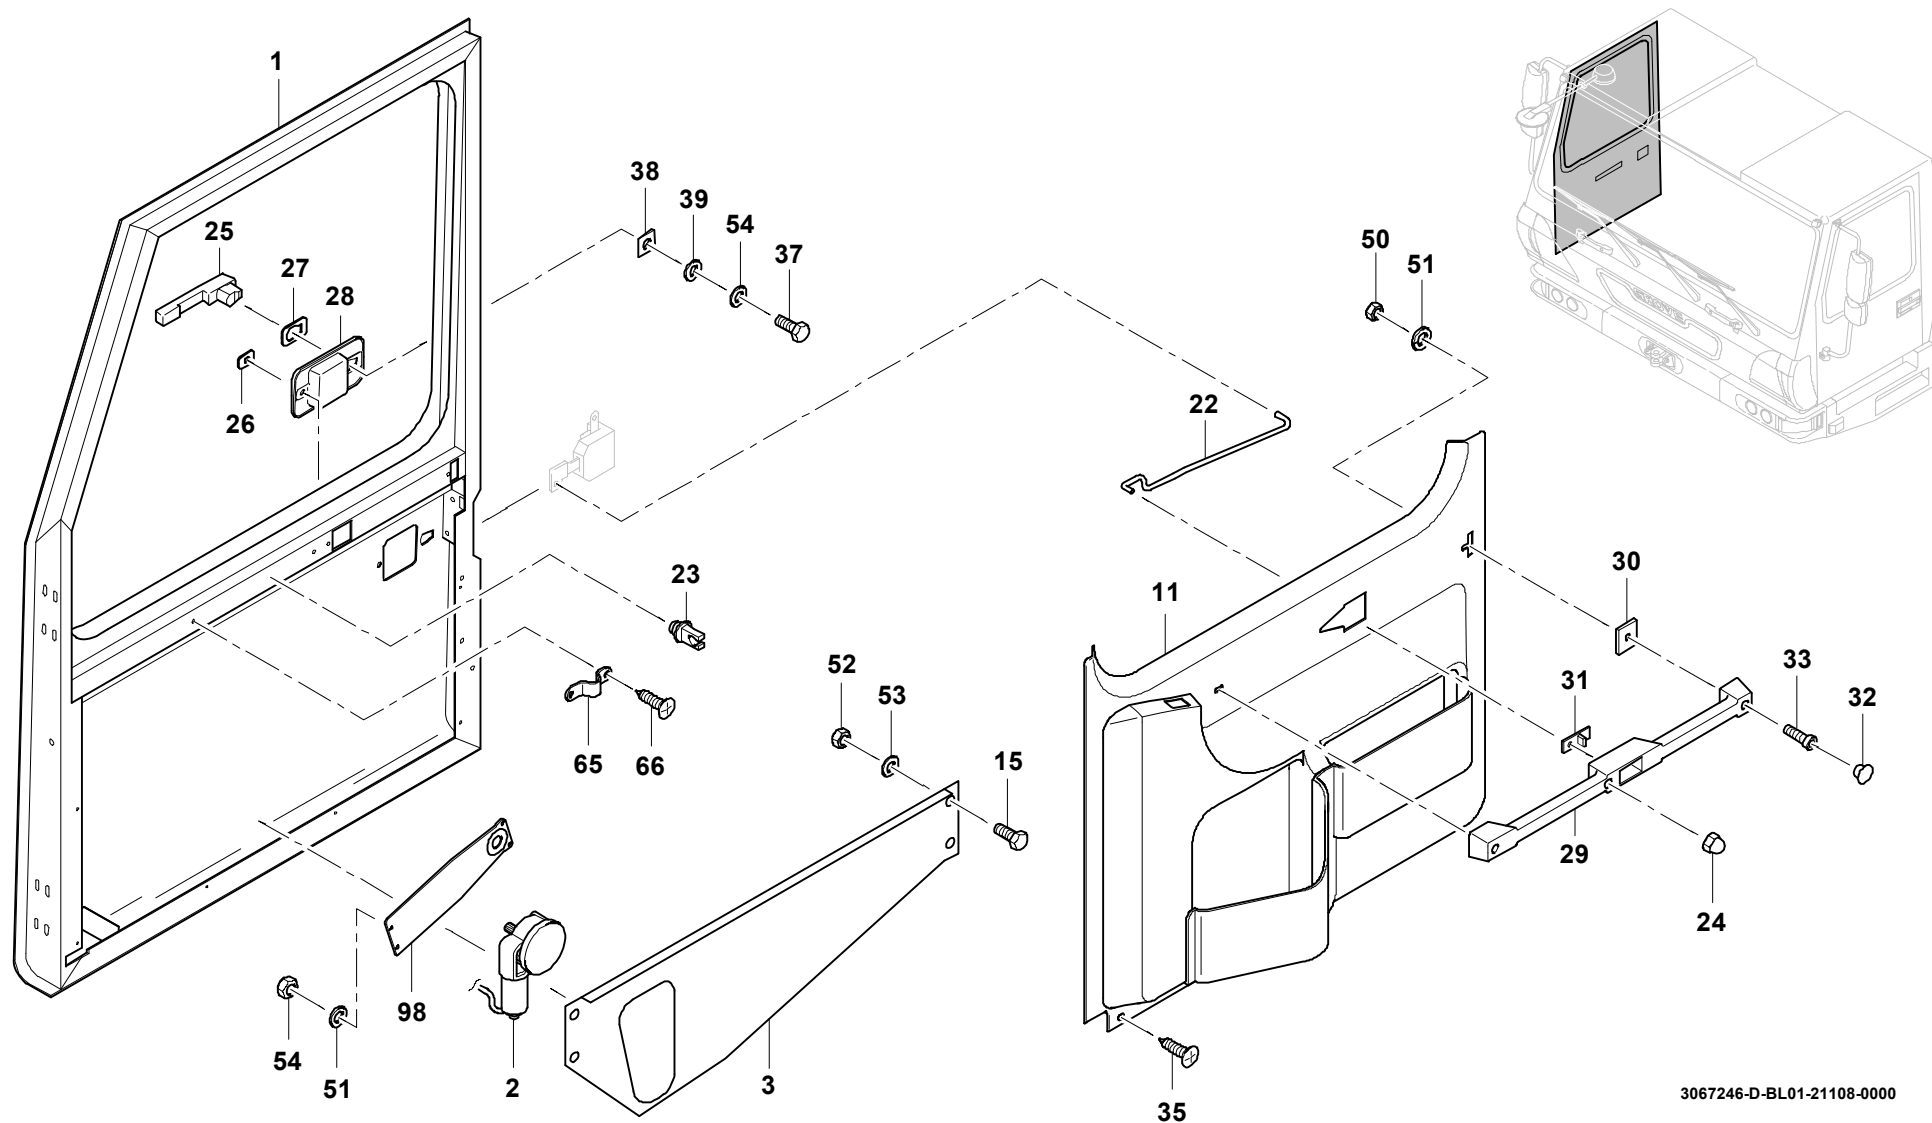

GROVE

TUER ZSB. RECHTS
DOOR ASSEMBLY, RIGHT

BILDTADEL
PICTORIAL DISPLAY

GMK 5220
BE 550
G 231

211.08

3067246-ETL D

1/3

3067246-D-BL01-21108-0000

TUER ZSB. RECHTS
DOOR ASSEMBLY, RIGHT

BILDТАFЕL
PICTORIAL DISPLAY

GMK 5220
BE 550
G 231

211.08

3067246-ETL D

2/3

GROVE

TUER ZSB. RECHTS
DOOR ASSEMBLY, RIGHT

BILDTADEL
PICTORIAL DISPLAY

GMK 5220
BE 550
G 231

211.08

3067246-ETL D

3/3

3067246-D-BL03-21108-0000